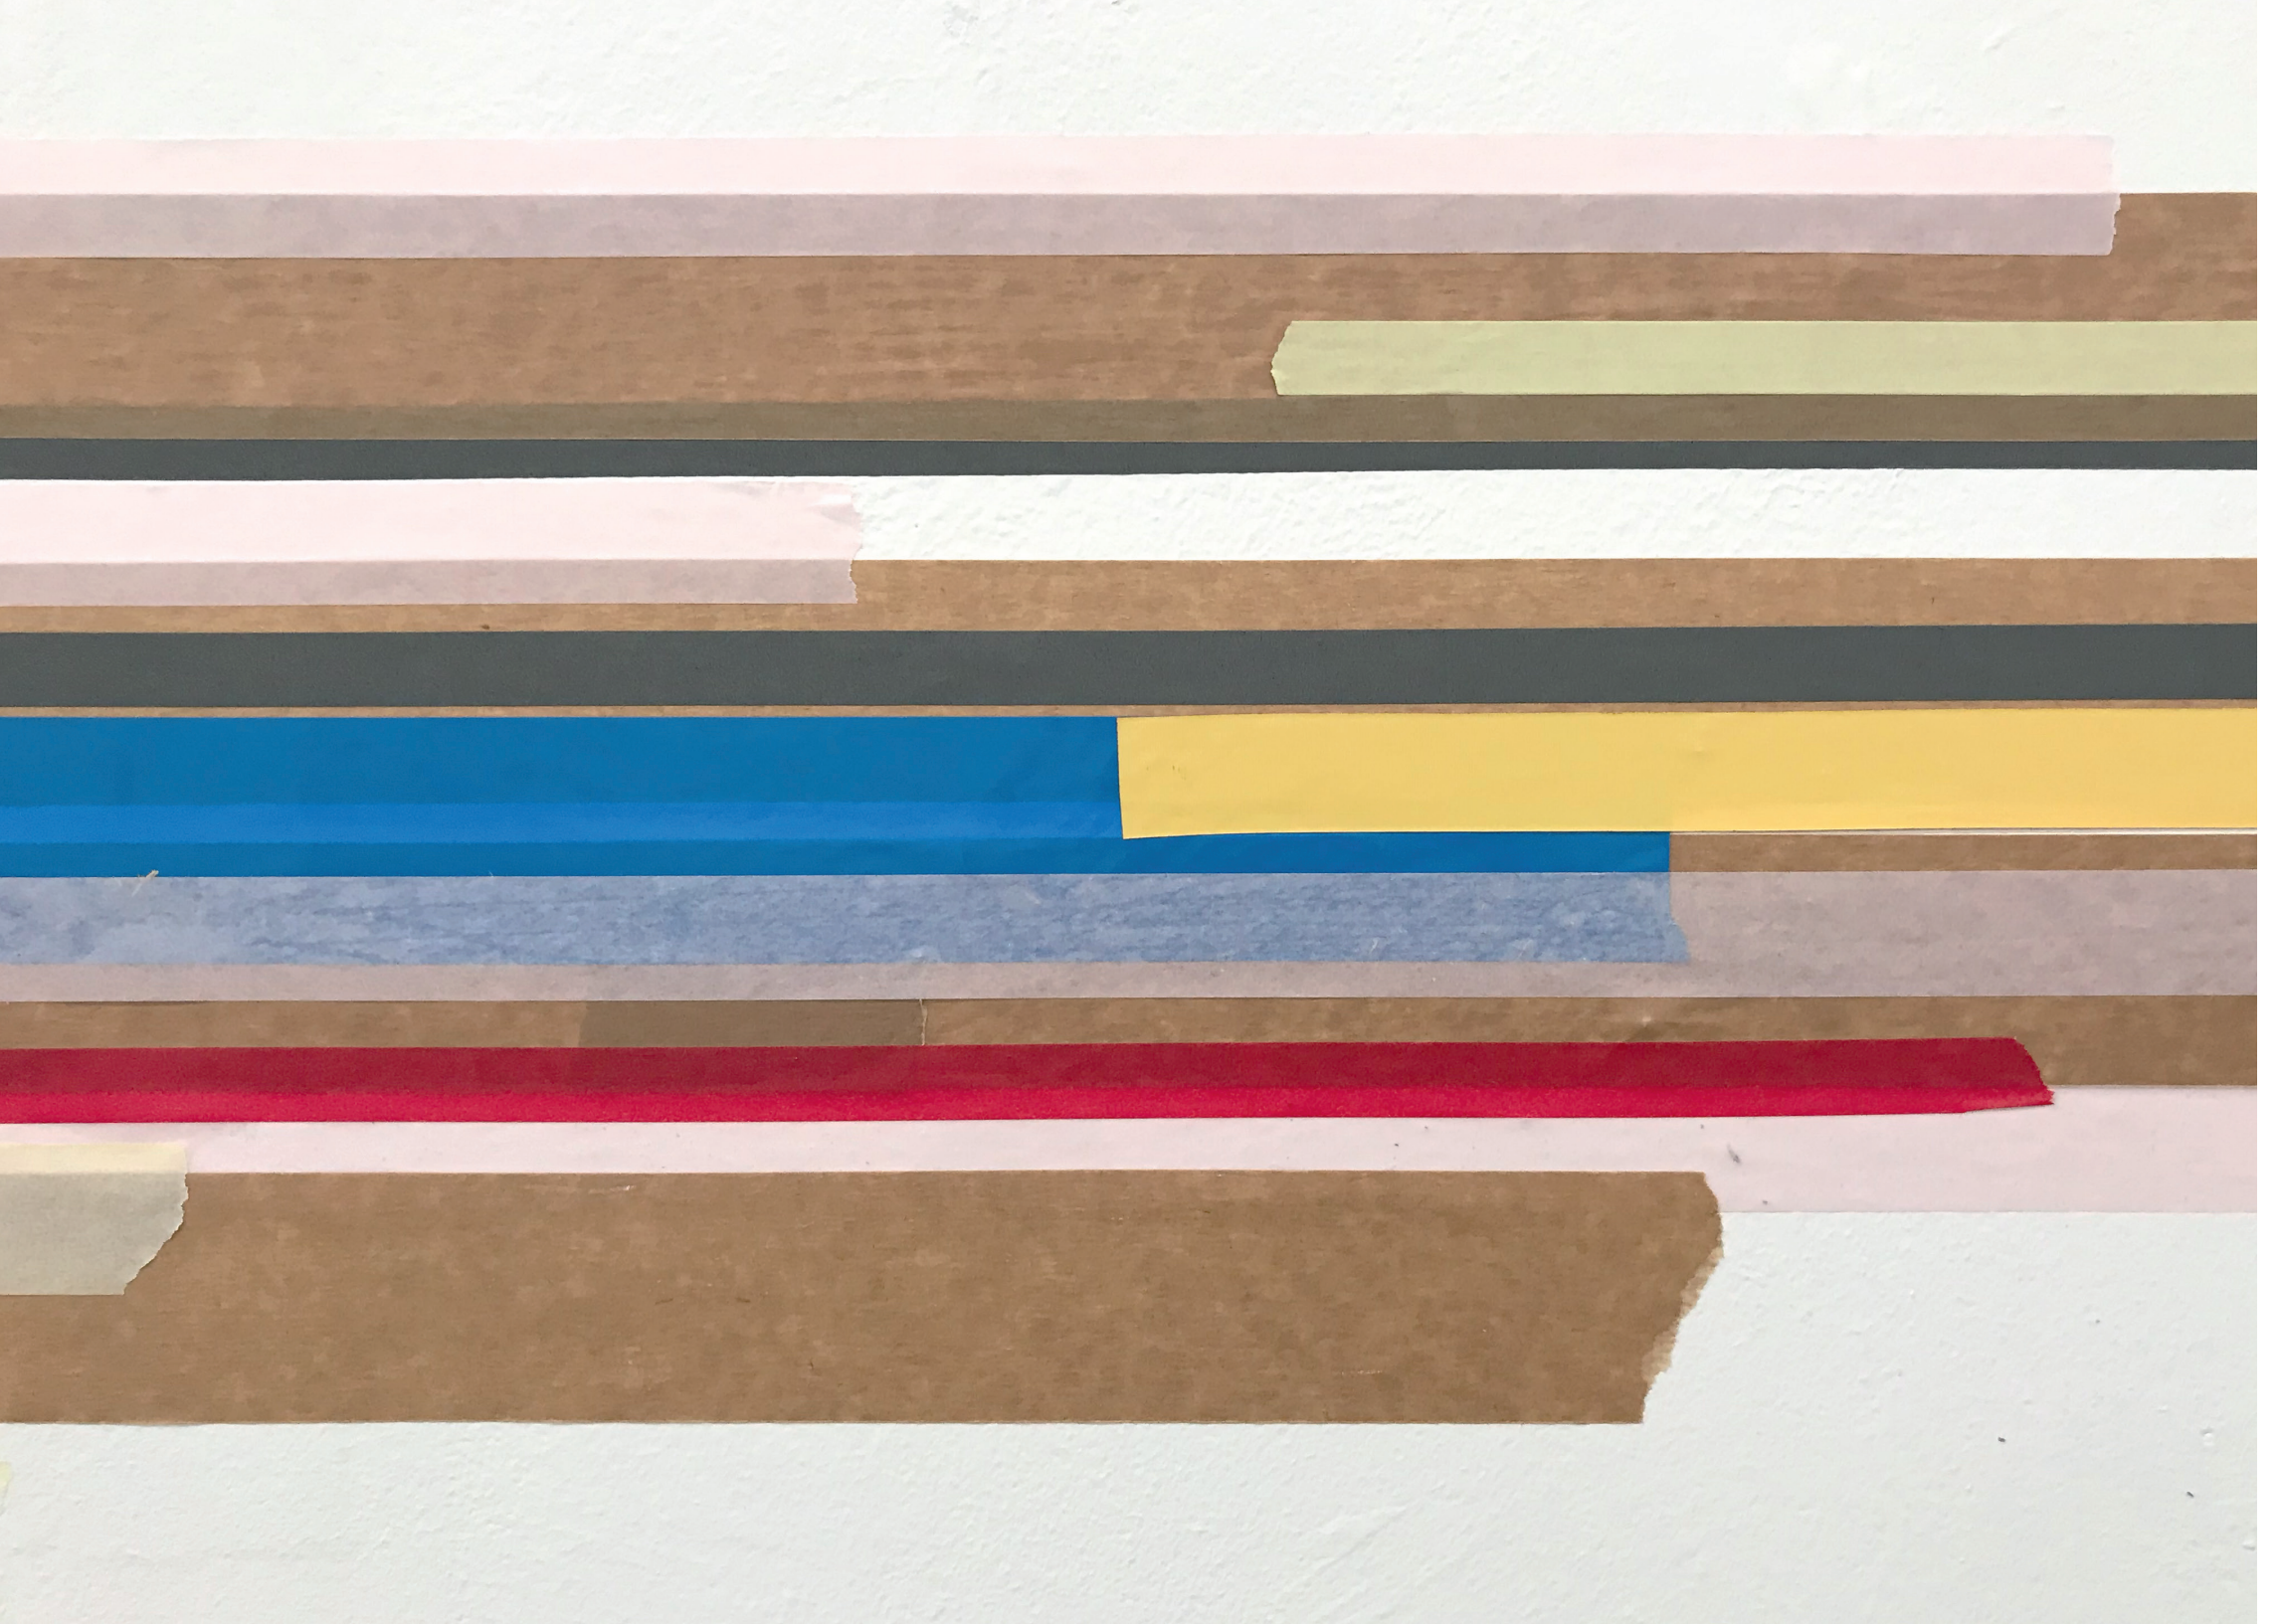

Nikola Dimitrov

Friedhelm Falke

Ekkehard Neumann

Sigrún Ólafsdóttir

Elly Valk-Verheijen

Annette Wesseling

SZIZZEN ECHO CHAMBER

Papierarbeiten von Nikola Dimitrov, Friedhelm Falke, Ekkehard Neumann, Sigrún Ólafsdóttir, Elly Valk-Verheijen, Annette Wesseling und farbiges Klebeband

3,70 x 12 m

Q18, Quartier am Hafen, Köln 2018

Präsentation und Präsentationsgegenstand beeinflussen sich gegenseitig und werfen die Frage auf, ob sich durch die Gegenstände an sich (in diesem Fall Papierarbeiten) oder durch die Anordnung der Gegenstände (im Ausstellungsraum) eine Art Zeichnung oder Struktur entwickeln kann, die wiederum durch Visualisierung mit entsprechendem Material (in diesem Fall Klebeband) eine zusätzliche Ebene bildet für Konfrontationen oder Überlagerungen von Gegenstand und Präsentation.