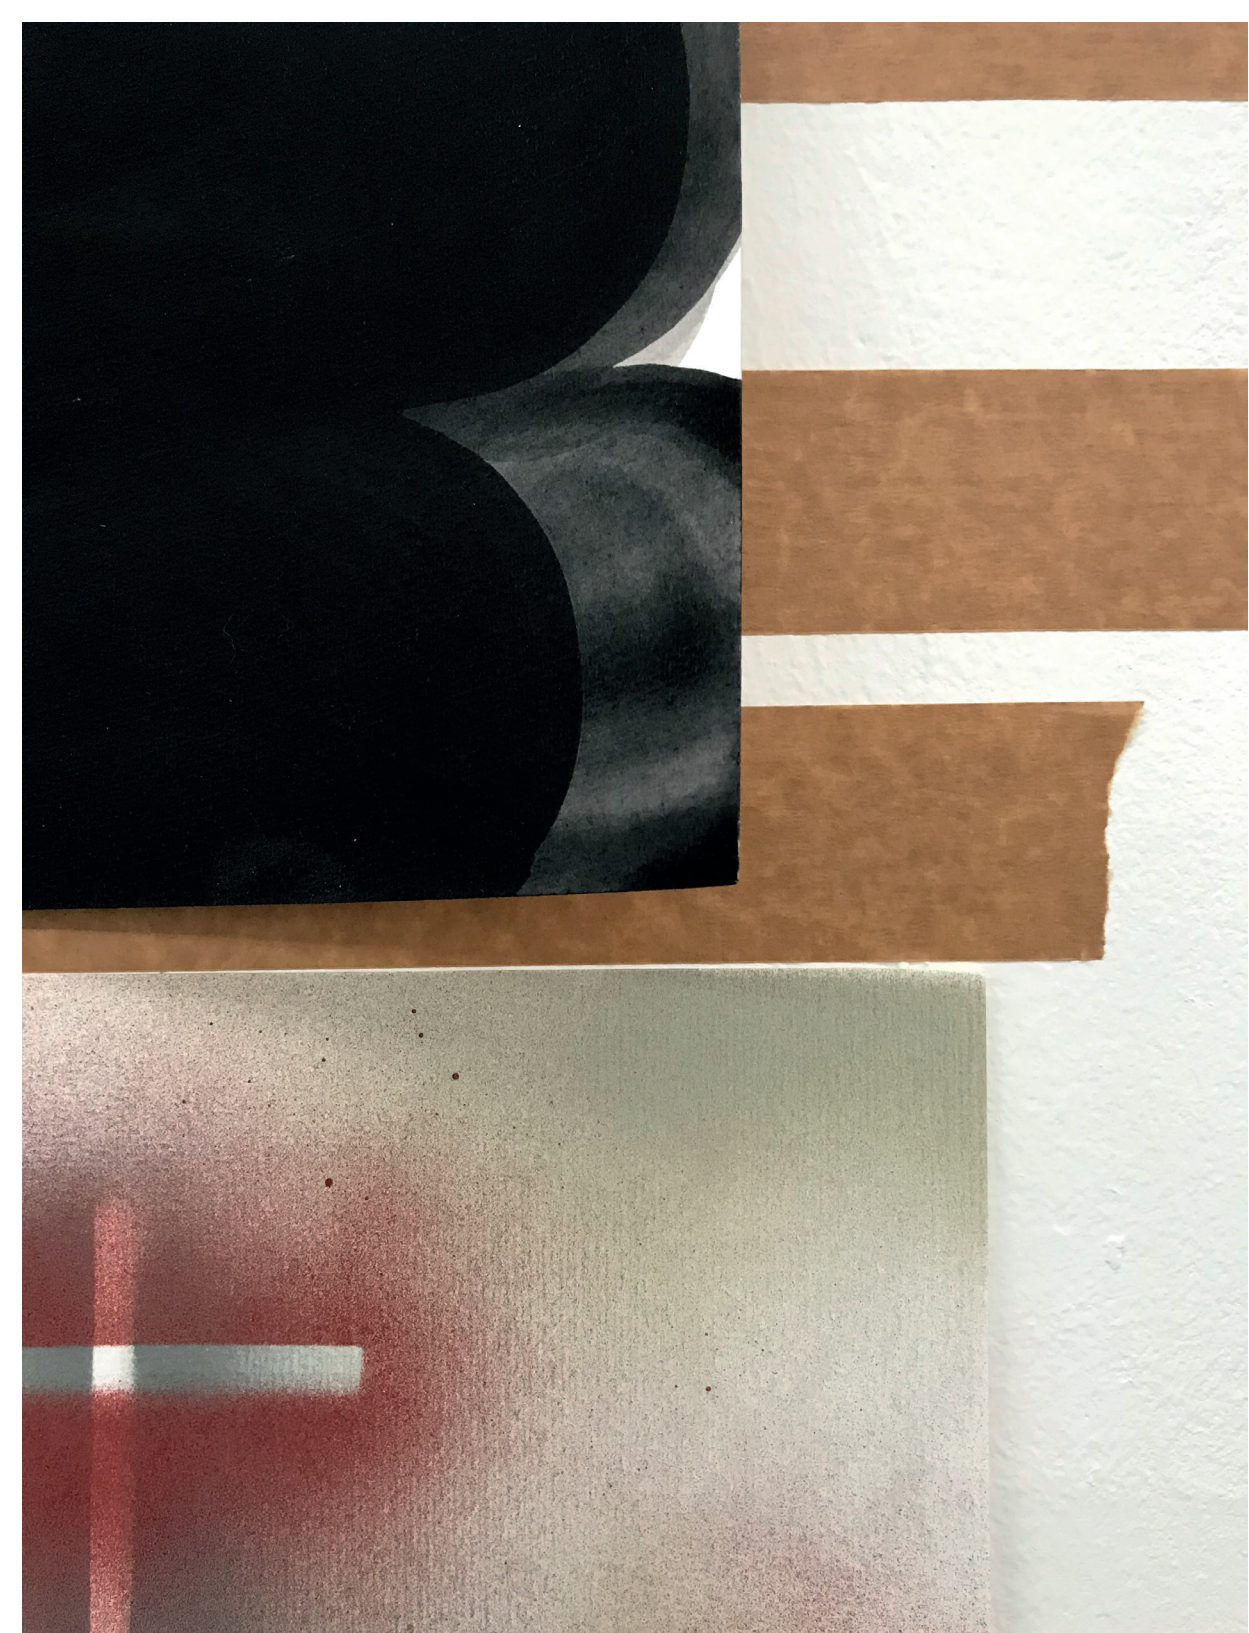

Nikola Dimitrov

Friedhelm Falke

Ekkehard Neumann

Sigrún Ólafsdóttir

Elly Valk-Verheijen

Annette Wesseling

SZIZZEN ECHO CHAMBER

Papierarbeiten von Nikola Dimitrov, Friedhelm Falke, Ekkehard Neumann, Sigrún Ólafsdóttir, Elly Valk-Verheijen, Annette Wesseling und farbiges Klebeband

3,70 x 12 m

Q18, Quartier am Hafen, Köln 2018

Präsentation und Präsentationsgegenstand beeinflussen sich gegenseitig und werfen die Frage auf, ob sich durch die Gegenstände an sich (in diesem Fall Papierarbeiten) oder durch die Anordnung der Gegenstände (im Ausstellungsraum) eine Art Zeichnung oder Struktur entwickeln kann, die wiederum durch Visualisierung mit entsprechendem Material (in diesem Fall Klebeband) eine zusätzliche Ebene bildet für Konfrontationen oder Überlagerungen von Gegenstand und Präsentation.