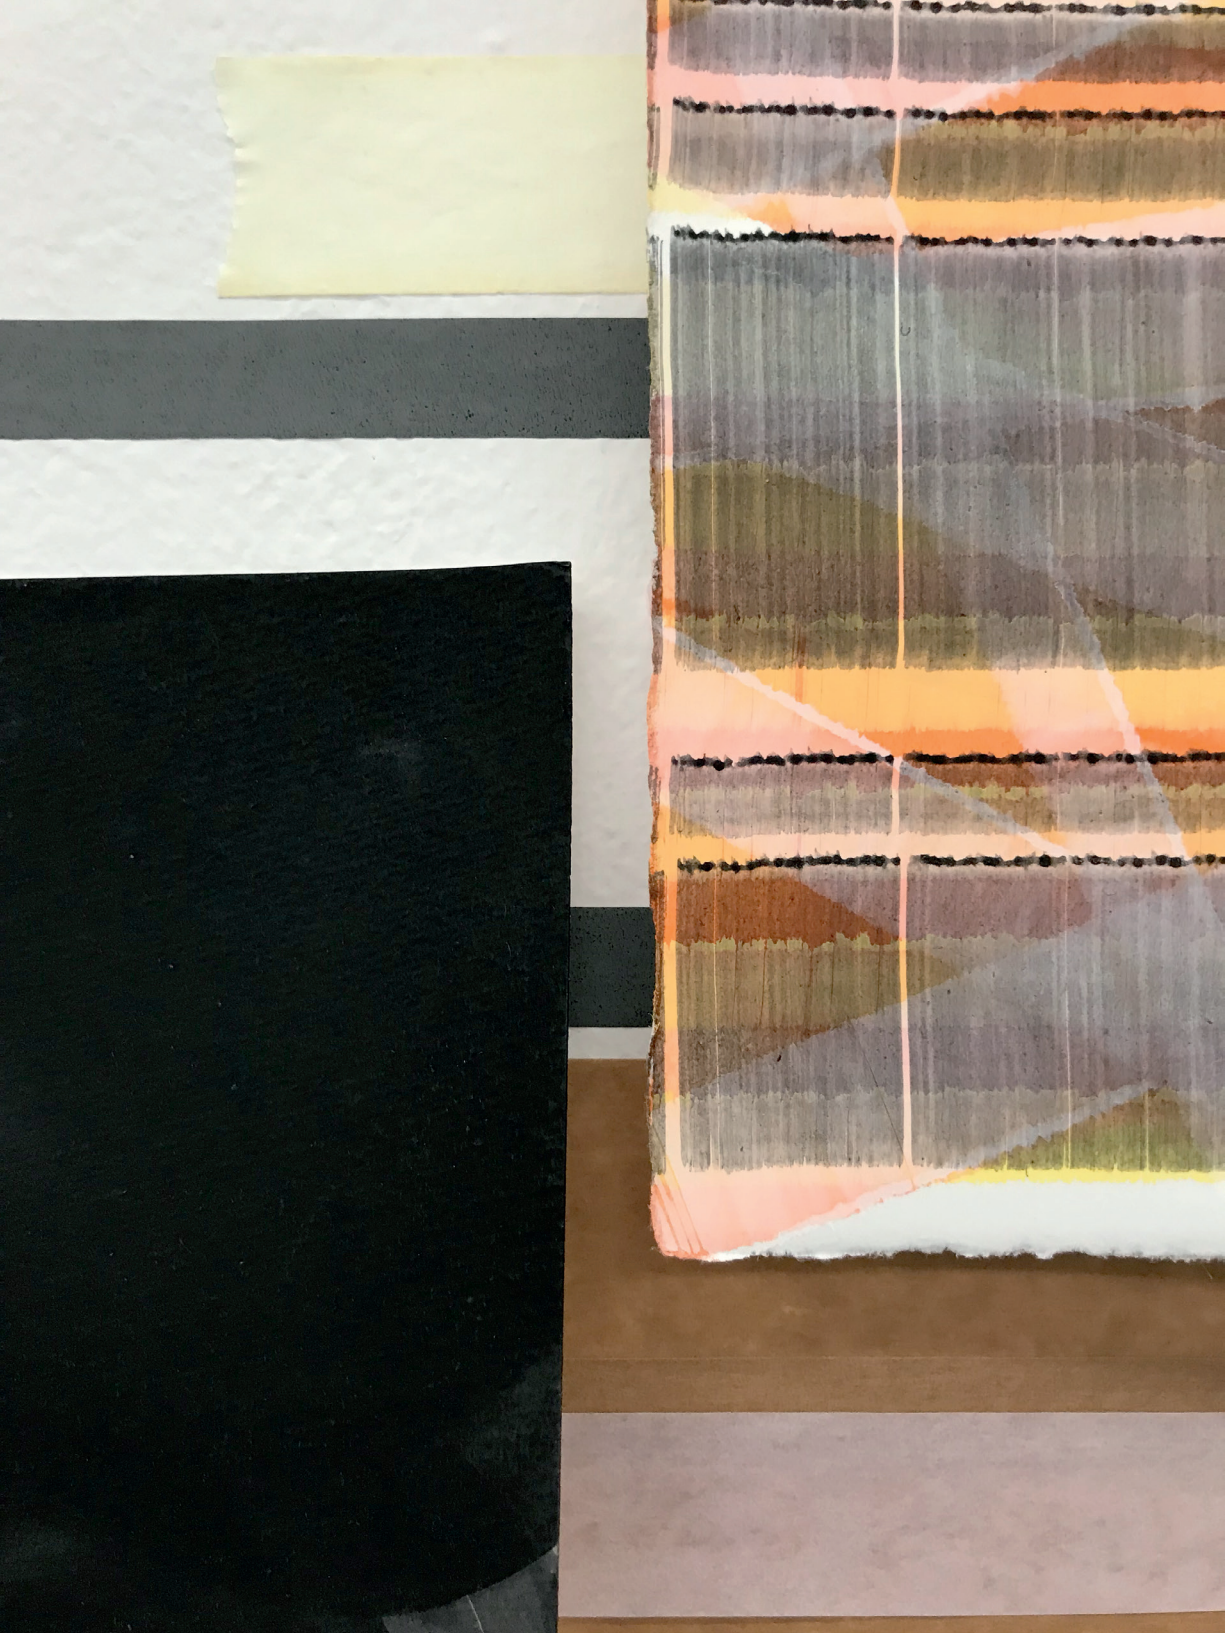

Nikola Dimitrov

Friedhelm Falke

Ekkehard Neumann

Sigrún Ólafsdóttir

Elly Valk-Verheijen

Annette Wesseling

SZIZZEN ECHO CHAMBER

Papierarbeiten von Nikola Dimitrov, Friedhelm Falke, Ekkehard Neumann, Sigrún Ólafsdóttir, Elly Valk-Verheijen, Annette Wesseling und farbiges Klebeband

3,70 x 12 m

Q18, Quartier am Hafen, Köln 2018

Präsentation und Präsentationsgegenstand beeinflussen sich gegenseitig und werfen die Frage auf, ob sich durch die Gegenstände an sich (in diesem Fall Papierarbeiten) oder durch die Anordnung der Gegenstände (im Ausstellungsraum) eine Art Zeichnung oder Struktur entwickeln kann, die wiederum durch Visualisierung mit entsprechendem Material (in diesem Fall Klebeband) eine zusätzliche Ebene bildet für Konfrontationen oder Überlagerungen von Gegenstand und Präsentation.