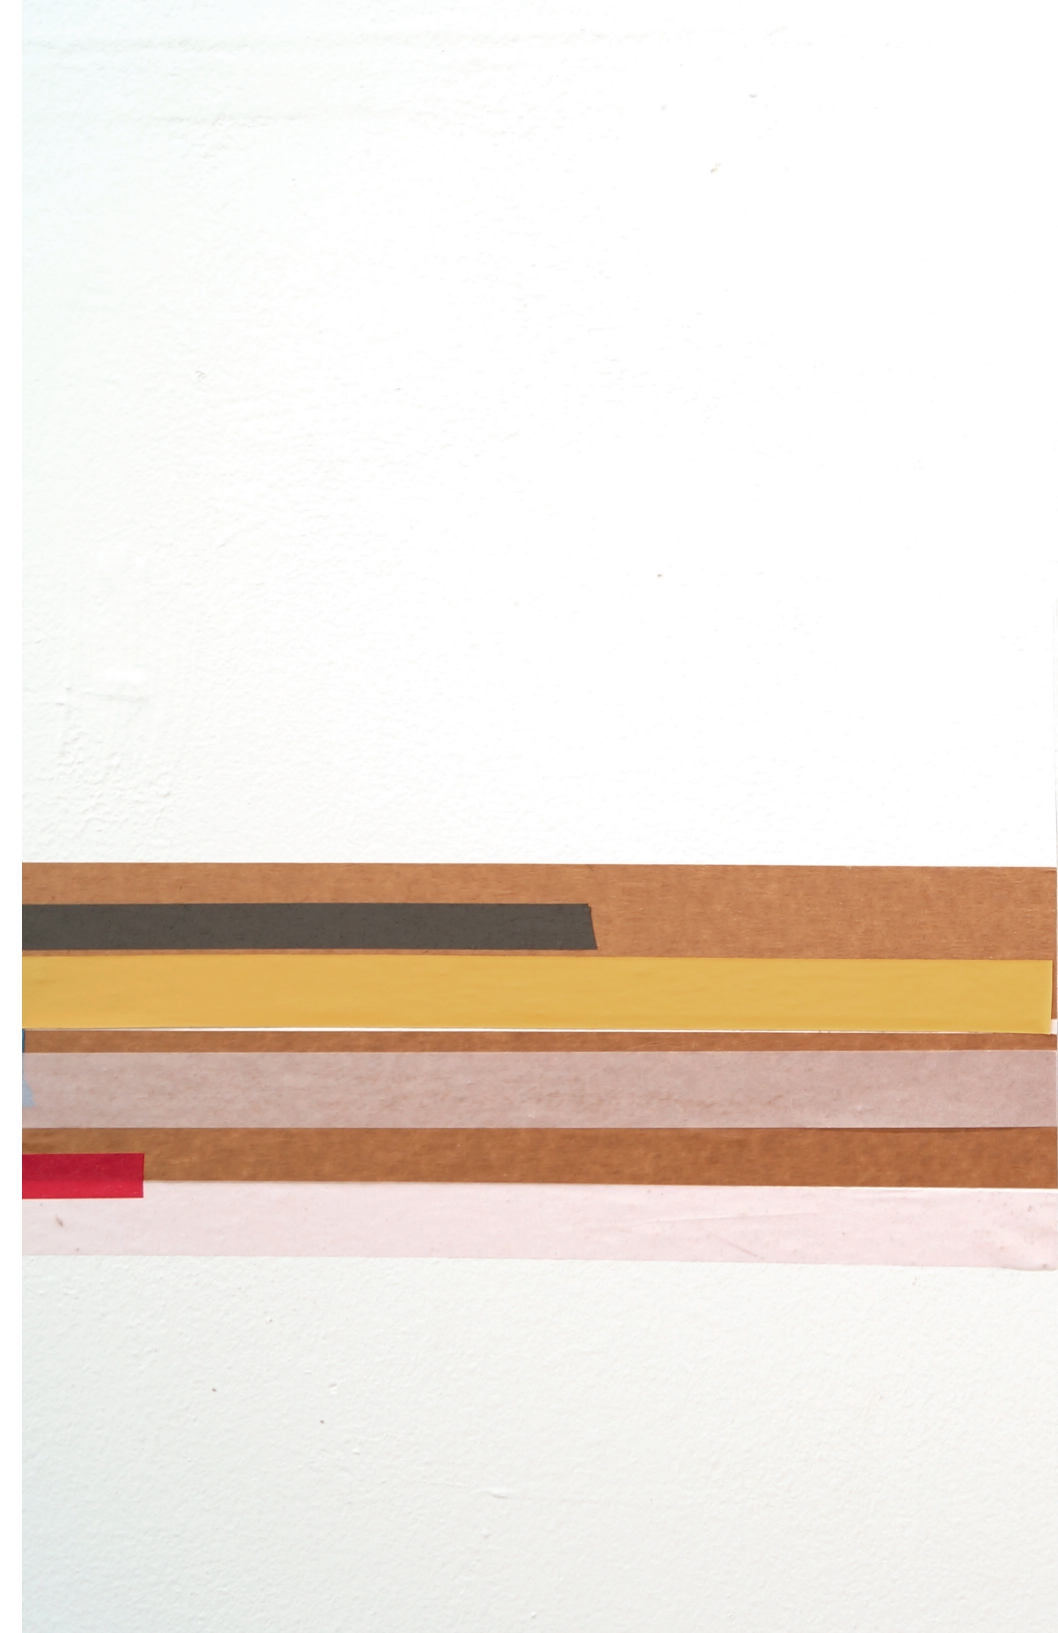

Nikola Dimitrov

Friedhelm Falke

Ekkehard Neumann

Sigrún Ólafsdóttir

Elly Valk-Verheijen

Annette Wesseling

SZIZZEN ECHO CHAMBER

Papierarbeiten von Nikola Dimitrov, Friedhelm Falke, Ekkehard Neumann, Sigrún Ólafsdóttir, Elly Valk-Verheijen, Annette Wesseling und farbiges Klebeband

3,70 x 12 m

Q18, Quartier am Hafen, Köln 2018

Präsentation und Präsentationsgegenstand beeinflussen sich gegenseitig und werfen die Frage auf, ob sich durch die Gegenstände an sich (in diesem Fall Papierarbeiten) oder durch die Anordnung der Gegenstände (im Ausstellungsraum) eine Art Zeichnung oder Struktur entwickeln kann, die wiederum durch Visualisierung mit entsprechendem Material (in diesem Fall Klebeband) eine zusätzliche Ebene bildet für Konfrontationen oder Überlagerungen von Gegenstand und Präsentation.